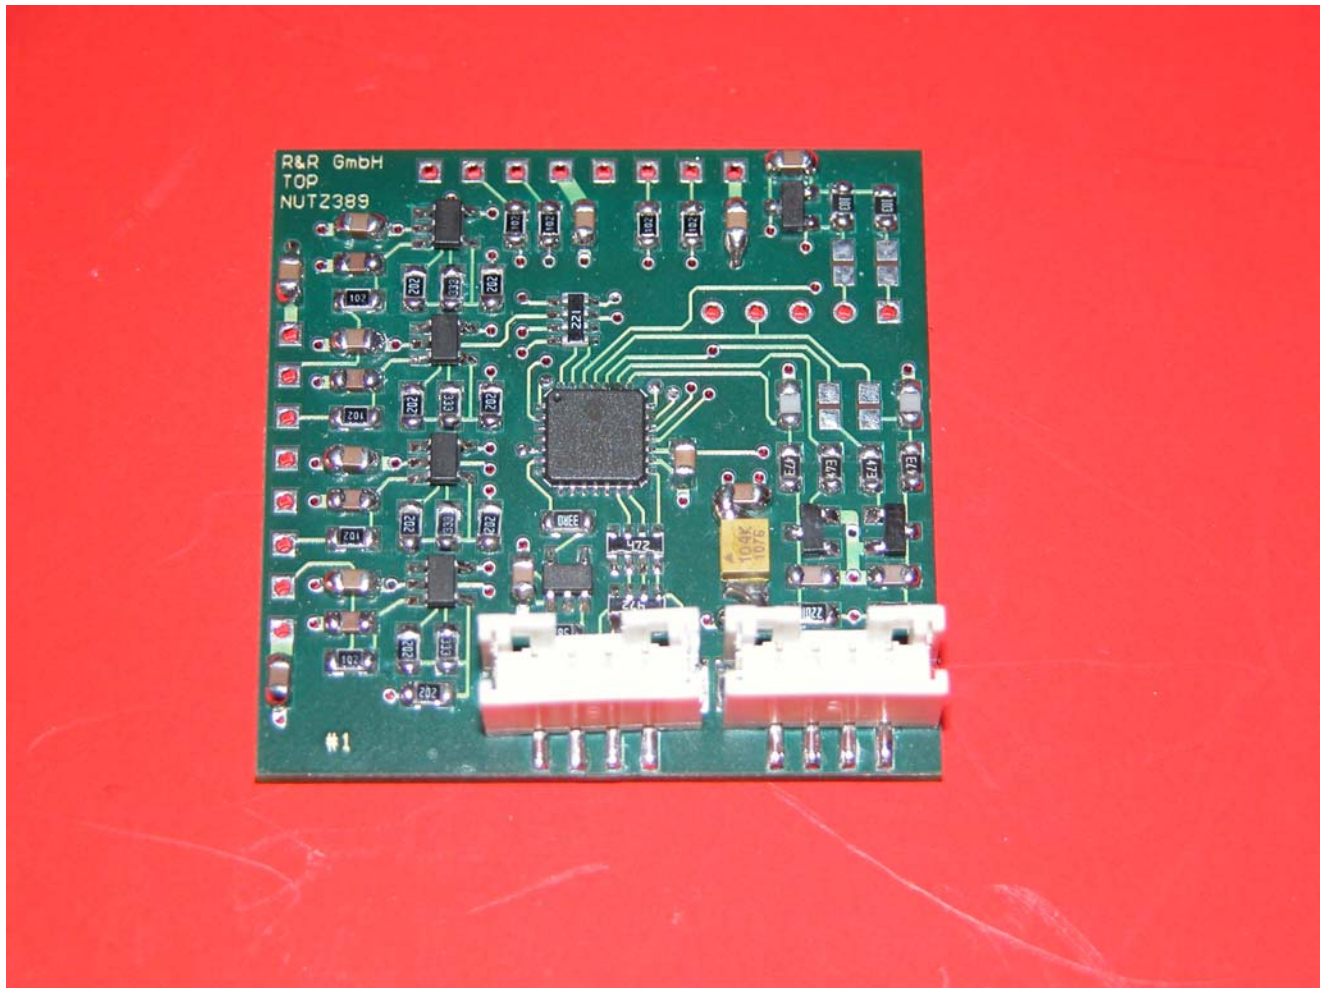

## R&R - Joystick IJ114-15 - für raue Umwelt -

H x B x T	ca. 190 x 134 x 80 mm ohne Hebel Hebel ca. 100 mm
Frontplatte Tasten V6	Aluminium eloxiert Ausführung mit 4 Tasten Aluminium eloxiert Maximal 7 Tasten
Tastensystem V6	Hub ca. 15. mm, 1 N Betätigung Lebensdauer > 1 x 10E6
Hebel Einsatzgebiet	Aluminium natur eloxiert Joystick Multi-Media-Applikationen im öffentliche Bereich: Messe, Museum etc.

7 Tasten maximal

Joystick-Hebel IJ114-09 mit Controller

Controller RR-P-386

Abtastung berührungslos  
Maustasten  
Schnittstelle  
Stromversorgung  
Schutzart  
Treiber  
Temperatur  
Stecker

Magnetisch, Auslenkung = Richtung +Geschwindigkeit  
1 Taste im Hebel, Hub 3 mm  
PS/2 Controller oder Vorverstärker für Sensoren  
über Schnittstelle  
-  
0 - 50 °C, optional -40°C bis 70°C  
JST Serie PH Buchse Crimptechnik