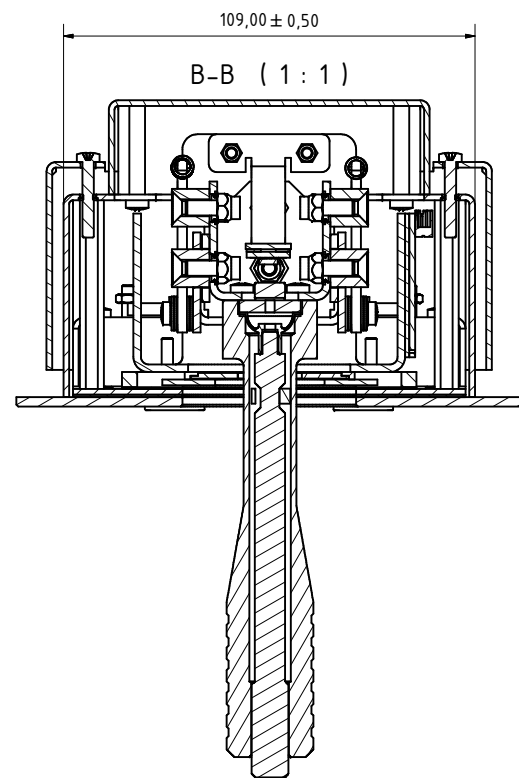

7 Tasten maximal

Joystick-Hebel IJ114-09 mit Controller

Controller RR-P-386

Abtastung berührungslos  
Maustasten  
Schnittstelle  
Stromversorgung  
Schutzart  
Treiber  
Temperatur  
Stecker

Magnetisch, Auslenkung = Richtung +Geschwindigkeit  
1 Taste im Hebel, Hub 3 mm  
PS/2 Controller oder Vorverstärker für Sensoren  
über Schnittstelle  
-  
0 - 50 °C, optional -40°C bis 70°C  
JST Serie PH Buchse Crimptechnik

Option

USB-Controller

Einbauzeichnung

Siehe DNR 16165

Für diese Unterlagen behalten wir uns alle Rechte vor (DIN 34)

Ges. f. Rationalisierung und Rechentechnik mbH					
Ob der Eck 4 78148 Gütenbach					
		Datum	Name		
		Gezeichnet	12.12.2006	ps	
		Kontrolliert			
		Norm			
				IJ114-15 3 Tasten	
				dnr16165	
				1	
				A2	
Status	Änderungen	Datum	Name		