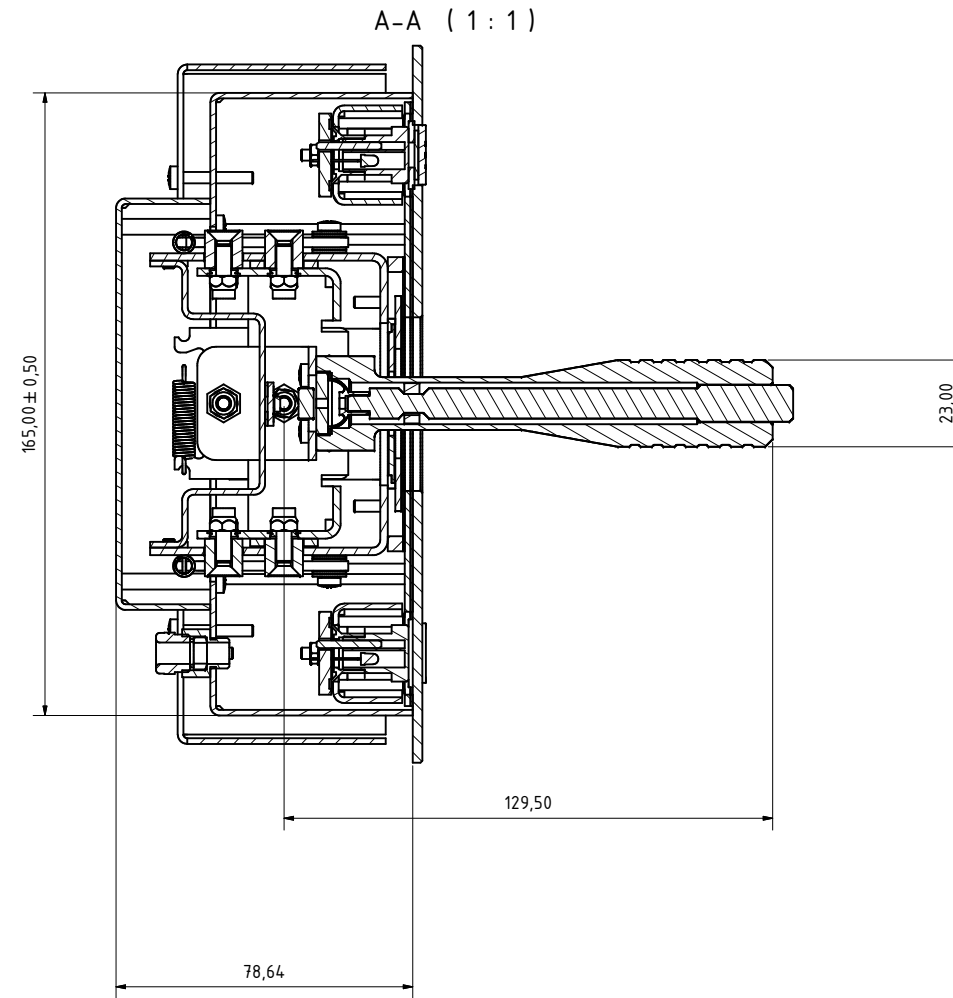

7 Tasten maximal

Joystick-Hebel IJ114-09 mit Controller

Controller RR-P-386

Abtastung berührungslos  
Maustasten  
Schnittstelle  
Stromversorgung  
Schutzart  
Treiber  
Temperatur  
Stecker

Magnetisch, Auslenkung = Richtung +Geschwindigkeit  
1 Taste im Hebel, Hub 3 mm  
PS/2 Controller oder Vorverstärker für Sensoren  
über Schnittstelle  
-  
0 - 50 °C, optional -40°C bis 70°C  
JST Serie PH Buchse Crimptechnik

Option

USB-Controller

Einbauzeichnung

Siehe DNR 16165

Für diese Unterlagen behalten wir uns alle Rechte vor (DIN 34)

Ges. f. Rationalisierung und Rechentechnik mbH					
Ob der Eck 4 78148 Gütenbach					
		Datum	Name		
		Gezeichnet	12.12.2006	ps	
		Kontrolliert			
		Norm			
				IJ114-15 3 Tasten	
				dnr16165	
				1	
				A2	
Status	Änderungen	Datum	Name		