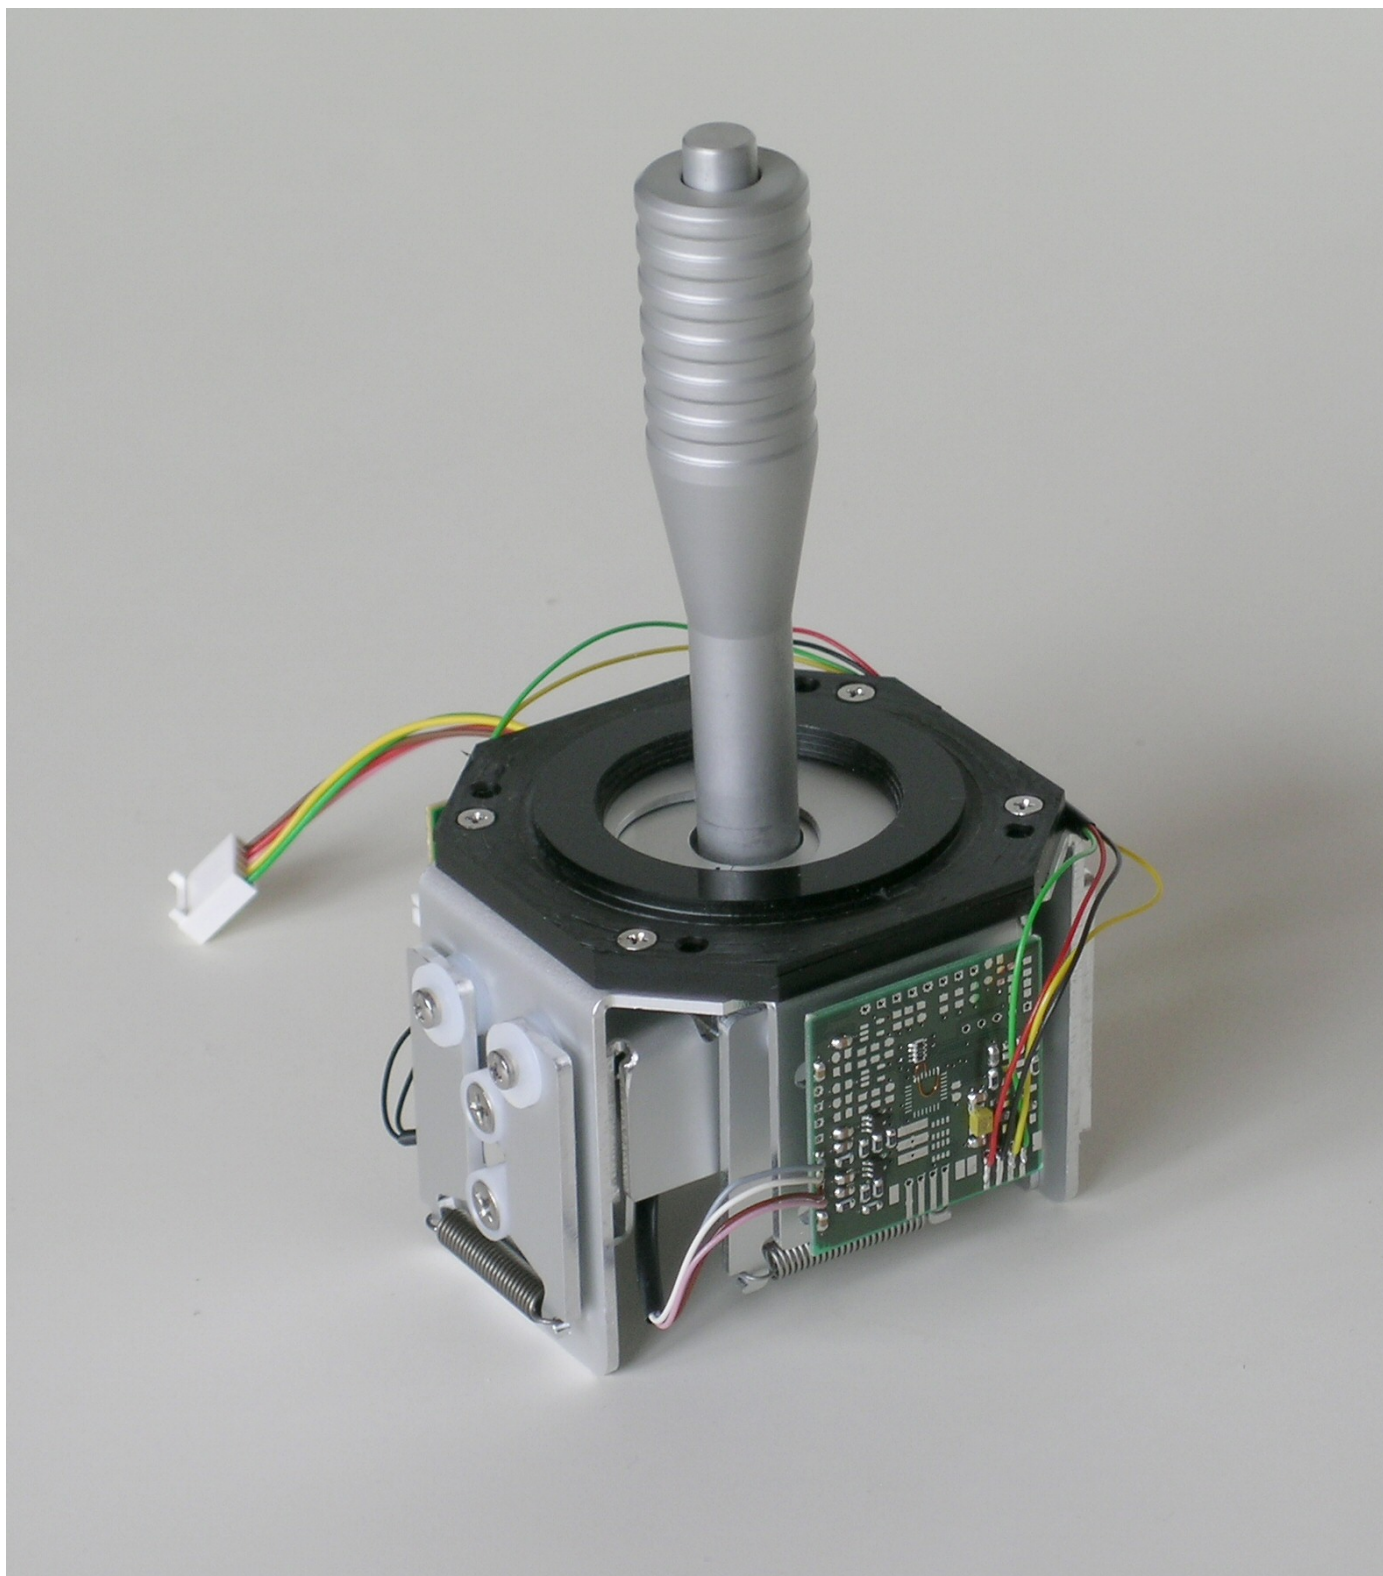

## R&R - Joystick IJ114-15 - für raue Umwelt -

H x B x T	ca. 190 x 134 x 80 mm ohne Hebel Hebel ca. 100 mm
Frontplatte Tasten V6	Aluminium eloxiert Ausführung mit 4 Tasten Aluminium eloxiert Maximal 7 Tasten
Tastensystem V6	Hub ca. 15. mm, 1 N Betätigung Lebensdauer > 1 x 10E6
Hebel Einsatzgebiet	Aluminium natur eloxiert Joystick Multi-Media-Applikationen im öffentliche Bereich: Messe, Museum etc.

7 Tasten maximal

Joystick-Hebel IJ114-09 mit Controller

Controller RR-P-386

Abtastung berührungslos  
Maustasten  
Schnittstelle  
Stromversorgung  
Schutzart  
Treiber  
Temperatur  
Stecker

Magnetisch, Auslenkung = Richtung +Geschwindigkeit  
1 Taste im Hebel, Hub 3 mm  
PS/2 Controller oder Vorverstärker für Sensoren  
über Schnittstelle  
-  
0 - 50 °C, optional -40°C bis 70°C  
JST Serie PH Buchse Crimptechnik