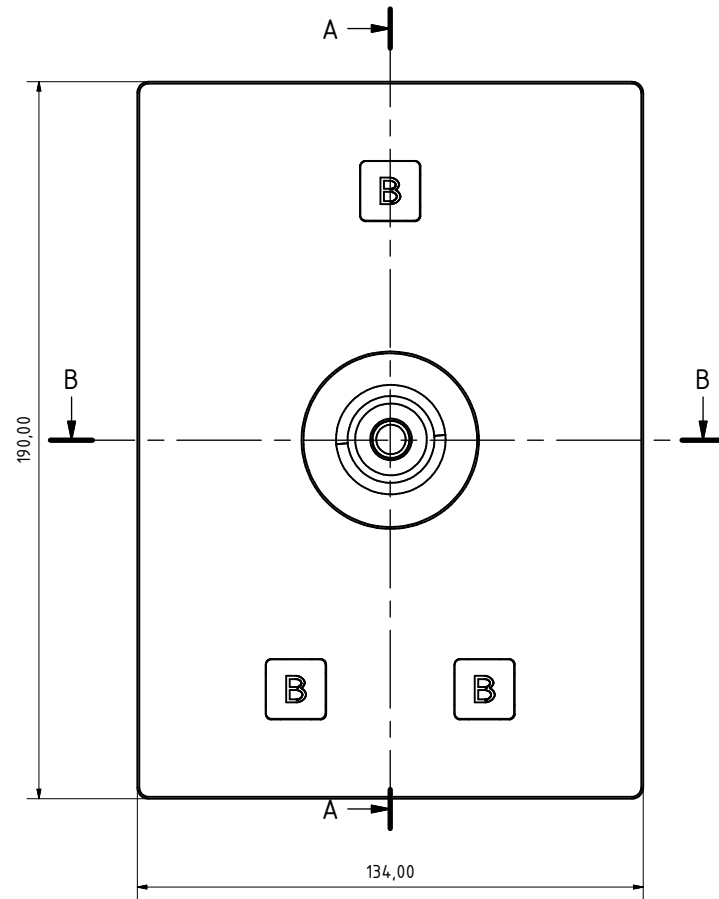

Option

USB-Controller

Einbauzeichnung

Siehe DNR 16165

Für diese Unterlagen behalten wir uns alle Rechte vor (DIN 34)

Ges. f. Rationalisierung und Rechentechnik mbH					
Ob der Eck 4 78148 Gütenbach					
		Datum	Name		
		Gezeichnet	12.12.2006	ps	
		Kontrolliert			
		Norm			
				IJ114-15 3 Tasten	
				dnr16165	
				1	
				A2	
Status	Änderungen	Datum	Name		