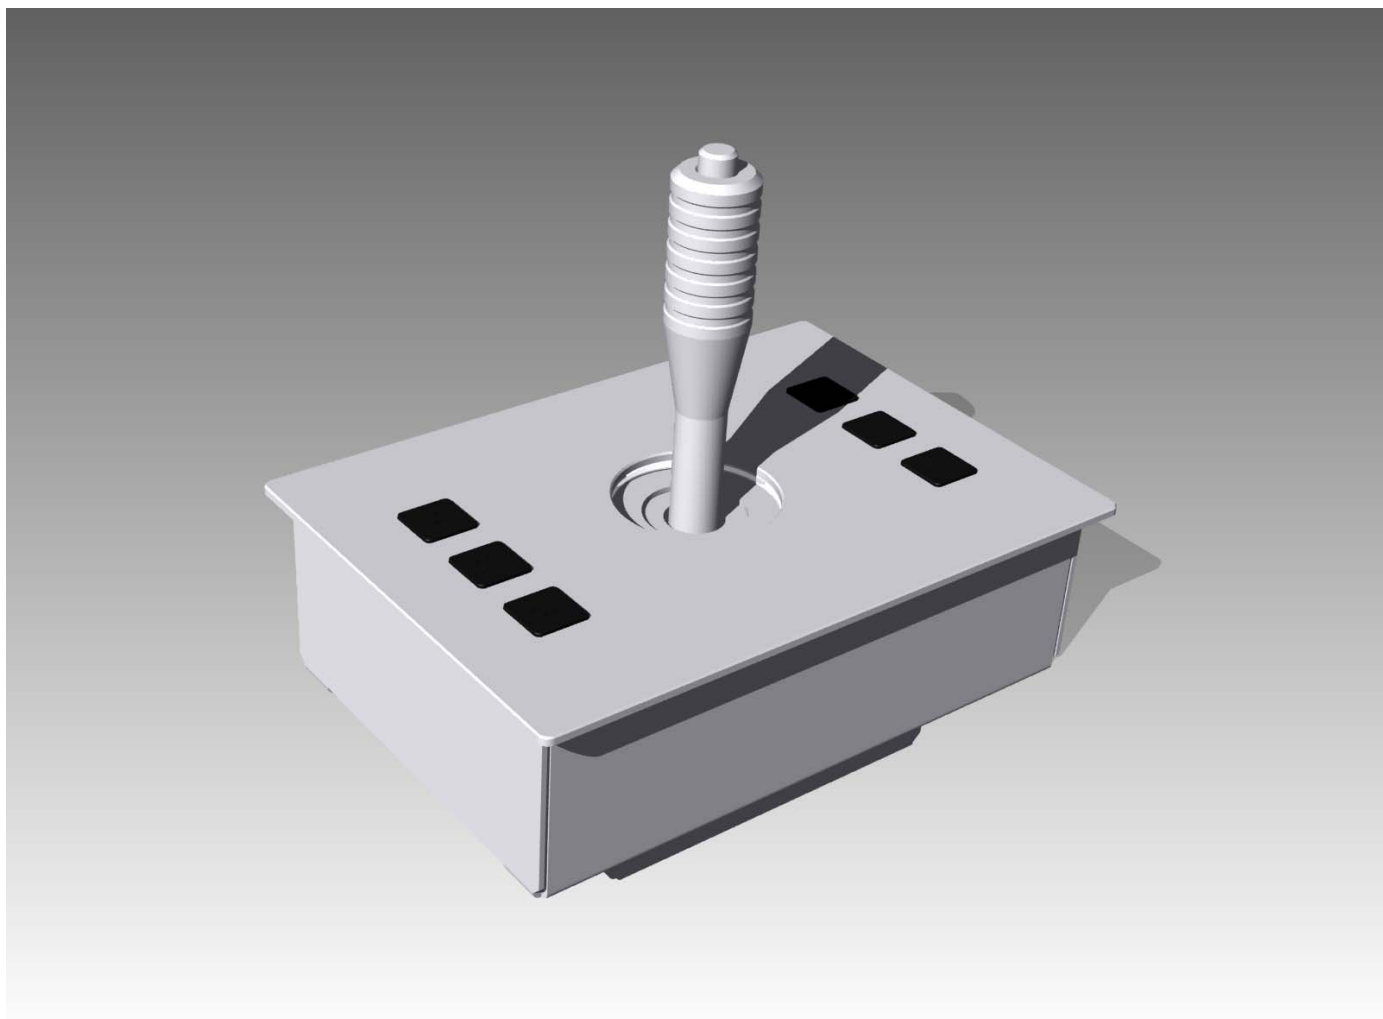

Option

7 Tasten maximal