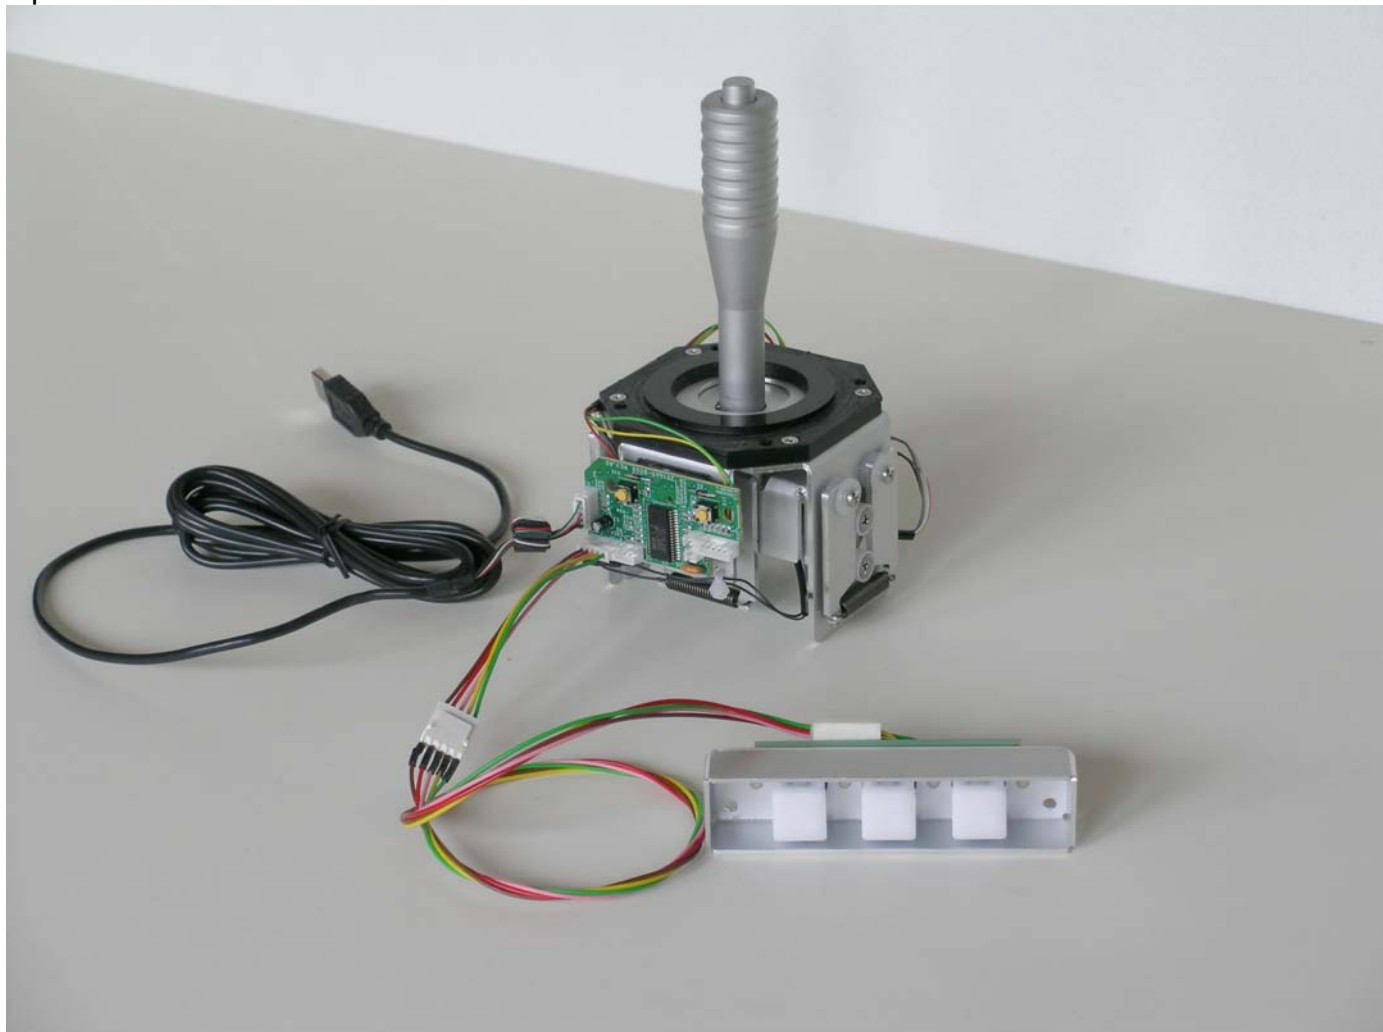

Option

USB-Controller

Einbauzeichnung

Siehe DNR 16165