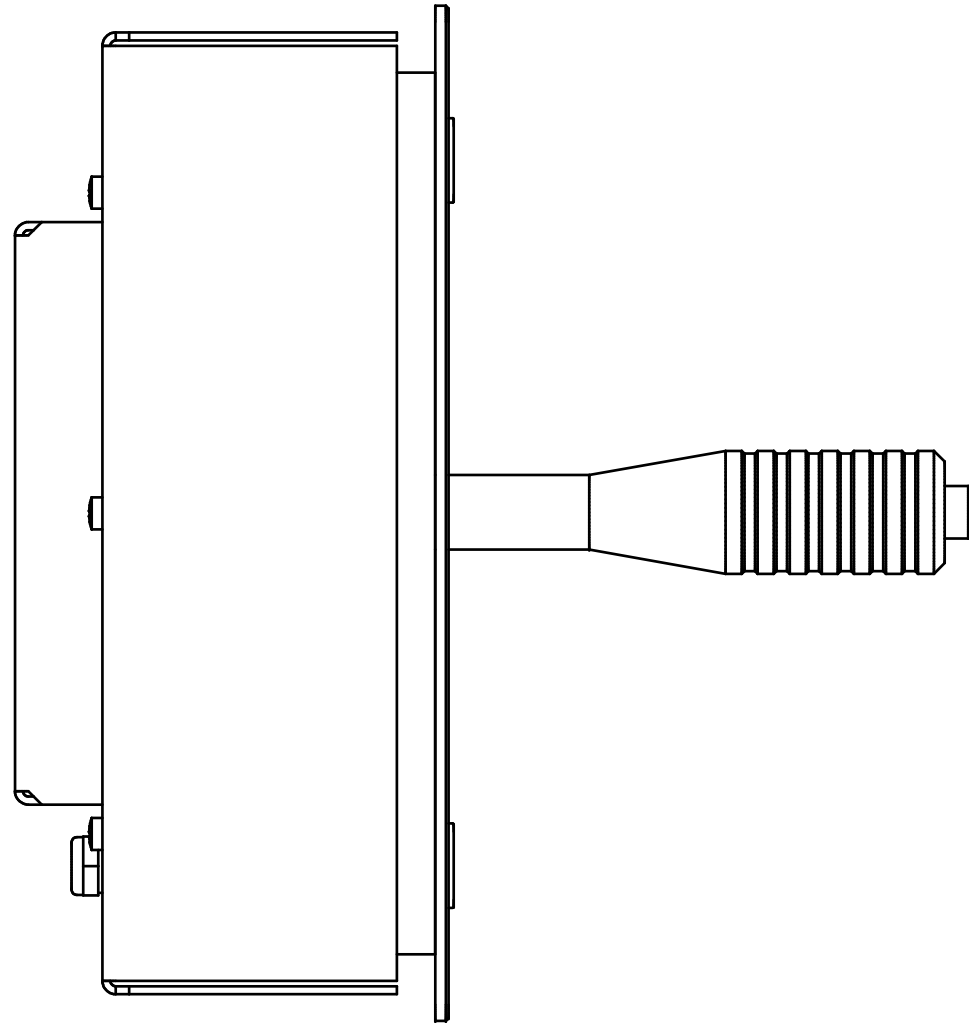

Für diese Unterlagen behalten wir uns alle Rechte vor (DIN 34)

Ges. f. Rationalisierung und Rechentechnik mbH					
Ob der Eck 4 78148 Gütenbach					
		Datum	Name		
		Gezeichnet	12.12.2006	ps	
		Kontrolliert			
		Norm			
				IJ114-15 3 Tasten	
				dnr16165	
				1	
				A2	
Status	Änderungen	Datum	Name