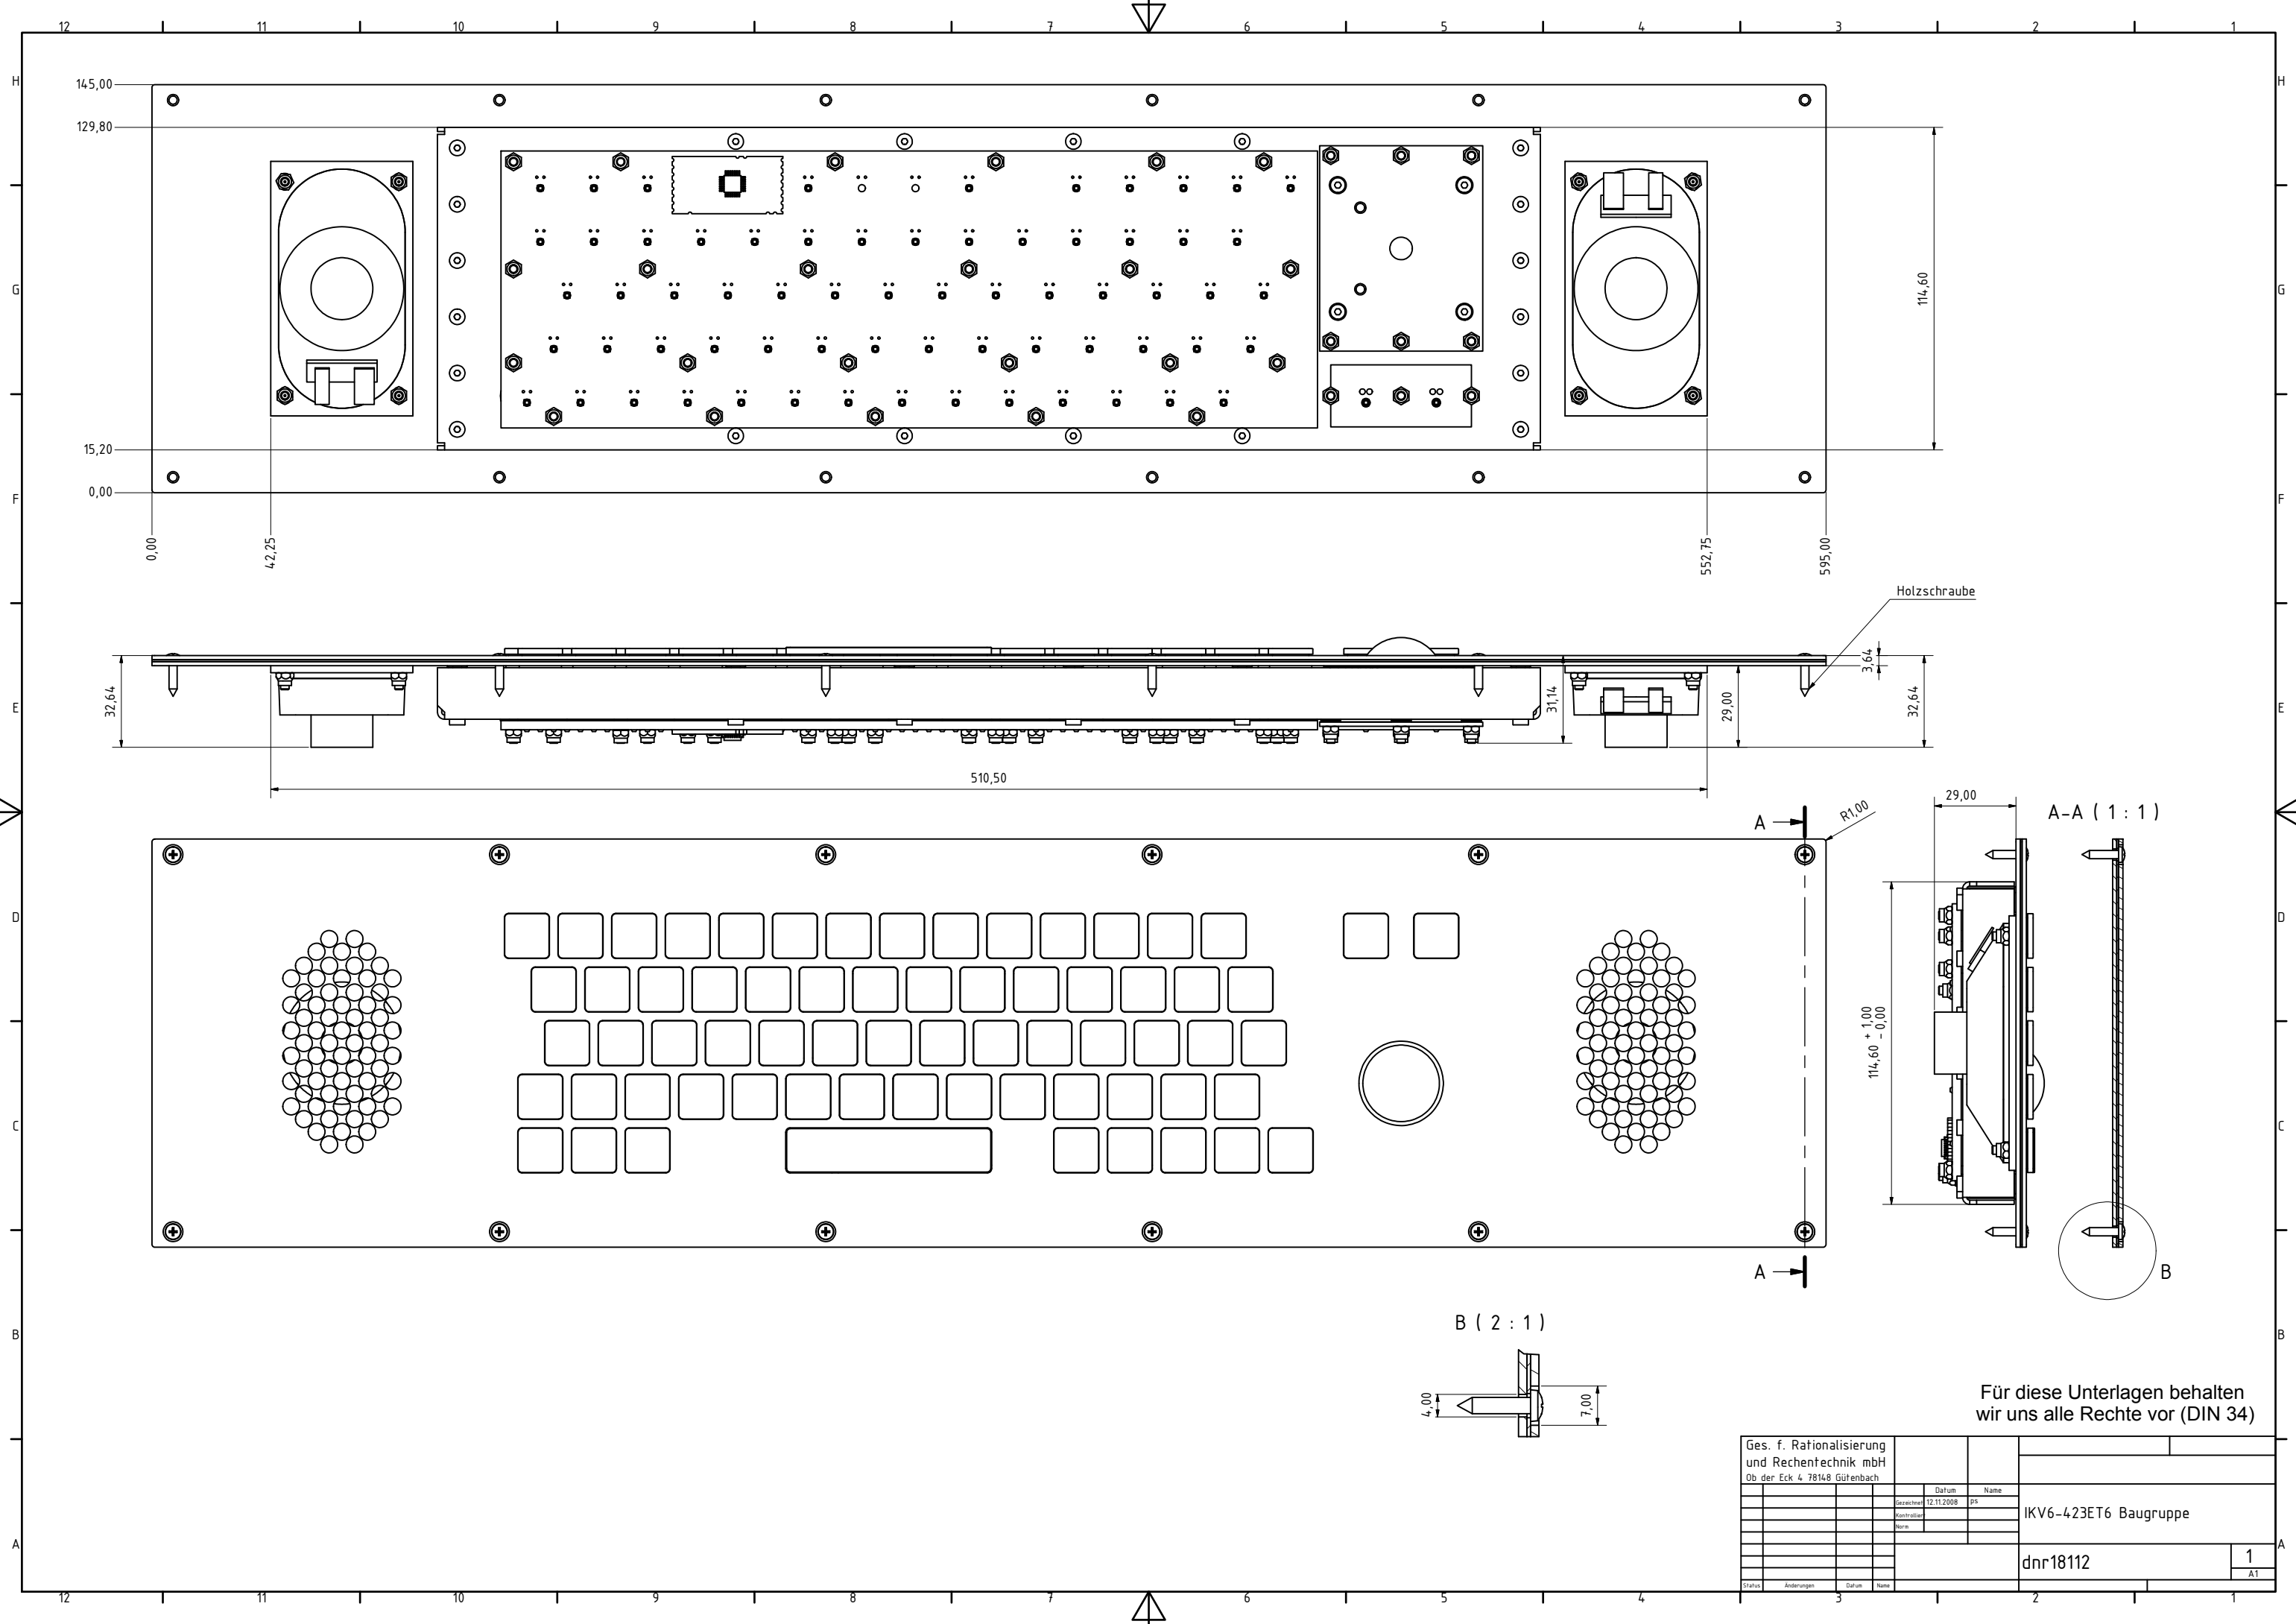

R&R IKV6-423ET6 Einbautastatur mit Lautsprecher

Lautsprecher	Breitbandlautsprecher 8-Ohm 4Watt
Maße	(B x H x T) 595 x 145 x 34 mm Zeichnung siehe DNR 18112
Tastatur	64 patentierte R&R Metalltasten V6 Edelstahl Kontakt- und Führungselemente im gedichteten Raum
Beschriftung	Edelstahl Schildchen, Beschriftung graviert, schwimmende Montage
Schutzart	-

Layout **IKV6-423 deutsch mit F-Tasten DNR 14459**

Layout **Deutsch Standard DNR 15741**

Trackball 30 mm TR127

Trackball	Kugel 30 mm, schwarz, optional beleuchtet montierbar in jedem Winkel, Lebensdauer ≥ 6 Millionen Umdrehungen sehr leichtläufig, Optimal Schutzart IP 65 im Betrieb
Schnittstelle	PS2, Mini-DIN-06 Stecker mit 3 m Kabel oder UsB
Schutzart	optional bis IP 65 frontseitig staub- und strahlwasserdicht
Betriebstemperatur	optional mit erweiterten Temperaturbereich bis -25°C bis $+60^{\circ}\text{C}$