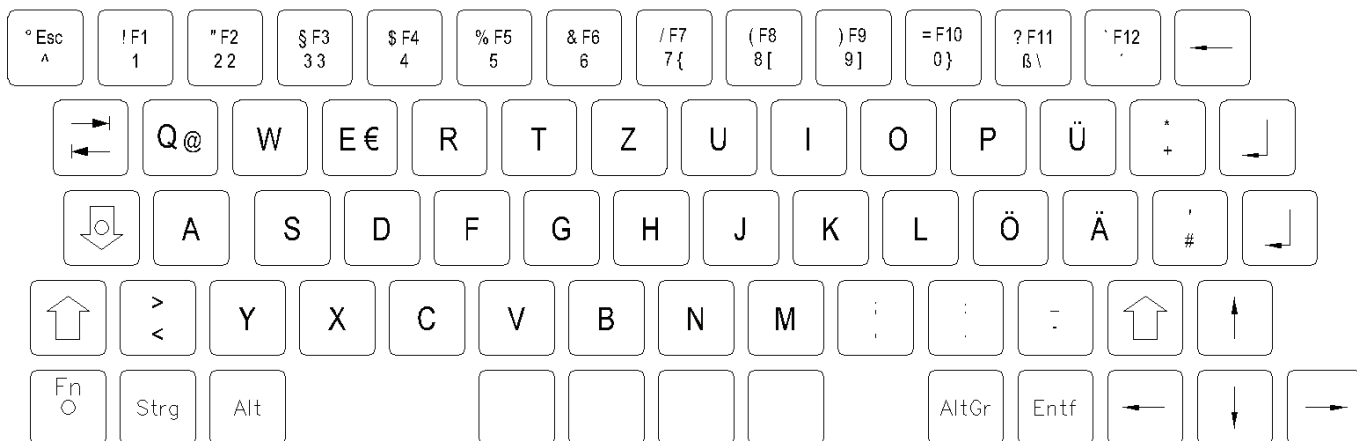

R&R IKV6-423ET6 Einbautastatur mit Lautsprecher

Lautsprecher	Breitbandlautsprecher 8-Ohm 4Watt
Maße	(B x H x T) 595 x 145 x 34 mm Zeichnung siehe DNR 18112
Tastatur	64 patentierte R&R Metalltasten V6 Edelstahl Kontakt- und Führungselemente im gedichteten Raum
Beschriftung	Edelstahl Schildchen, Beschriftung graviert, schwimmende Montage
Schutzart	-

Layout **IKV6-423 deutsch mit F-Tasten DNR 14459**

Layout **Deutsch Standard DNR 15741**

Trackball 30 mm TR127

Trackball	Kugel 30 mm, schwarz, optional beleuchtet montierbar in jedem Winkel, Lebensdauer ≥ 6 Millionen Umdrehungen sehr leichtläufig, Optimal Schutzart IP 65 im Betrieb
Schnittstelle	PS2, Mini-DIN-06 Stecker mit 3 m Kabel oder UsB
Schutzart	optional bis IP 65 frontseitig staub- und strahlwasserdicht
Betriebstemperatur	optional mit erweiterten Temperaturbereich bis -25°C bis $+60^{\circ}\text{C}$