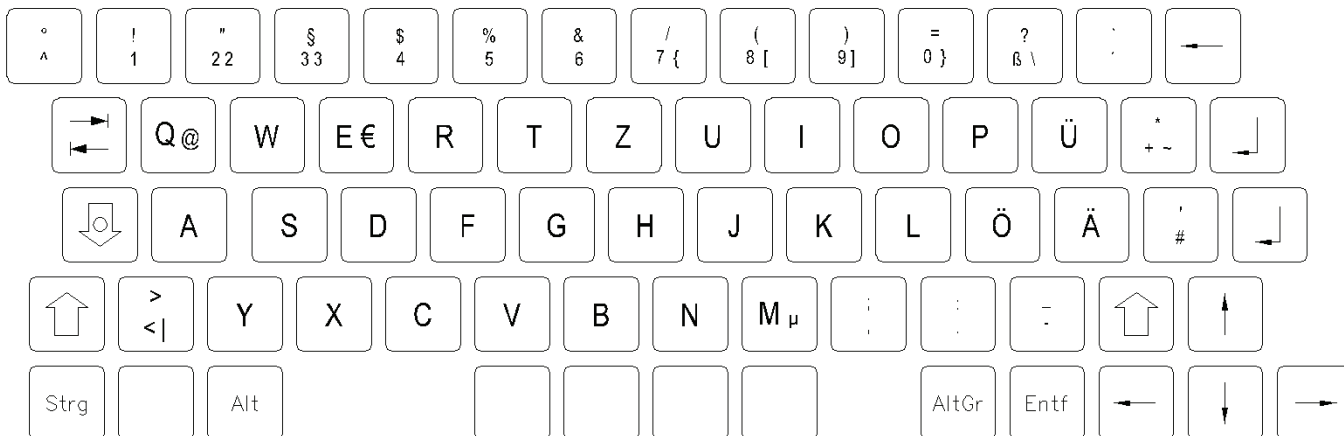

R&R IKV6-423ET6 Einbautastatur mit Lautsprecher

Lautsprecher	Breitbandlautsprecher 8-Ohm 4Watt
Maße	(B x H x T) 595 x 145 x 34 mm Zeichnung siehe DNR 18112
Tastatur	64 patentierte R&R Metalltasten V6 Edelstahl Kontakt- und Führungselemente im gedichteten Raum
Beschriftung	Edelstahl Schildchen, Beschriftung graviert, schwimmende Montage
Schutzart	-

Layout **IKV6-423 deutsch mit F-Tasten DNR 14459**

Layout **Deutsch Standard DNR 15741**

Trackball 30 mm TR127

Trackball	Kugel 30 mm, schwarz, optional beleuchtet montierbar in jedem Winkel, Lebensdauer ≥ 6 Millionen Umdrehungen sehr leichtläufig, Optimal Schutzart IP 65 im Betrieb
Schnittstelle	PS2, Mini-DIN-06 Stecker mit 3 m Kabel oder UsB
Schutzart	optional bis IP 65 frontseitig staub- und strahlwasserdicht
Betriebstemperatur	optional mit erweiterten Temperaturbereich bis -25°C bis $+60^{\circ}\text{C}$