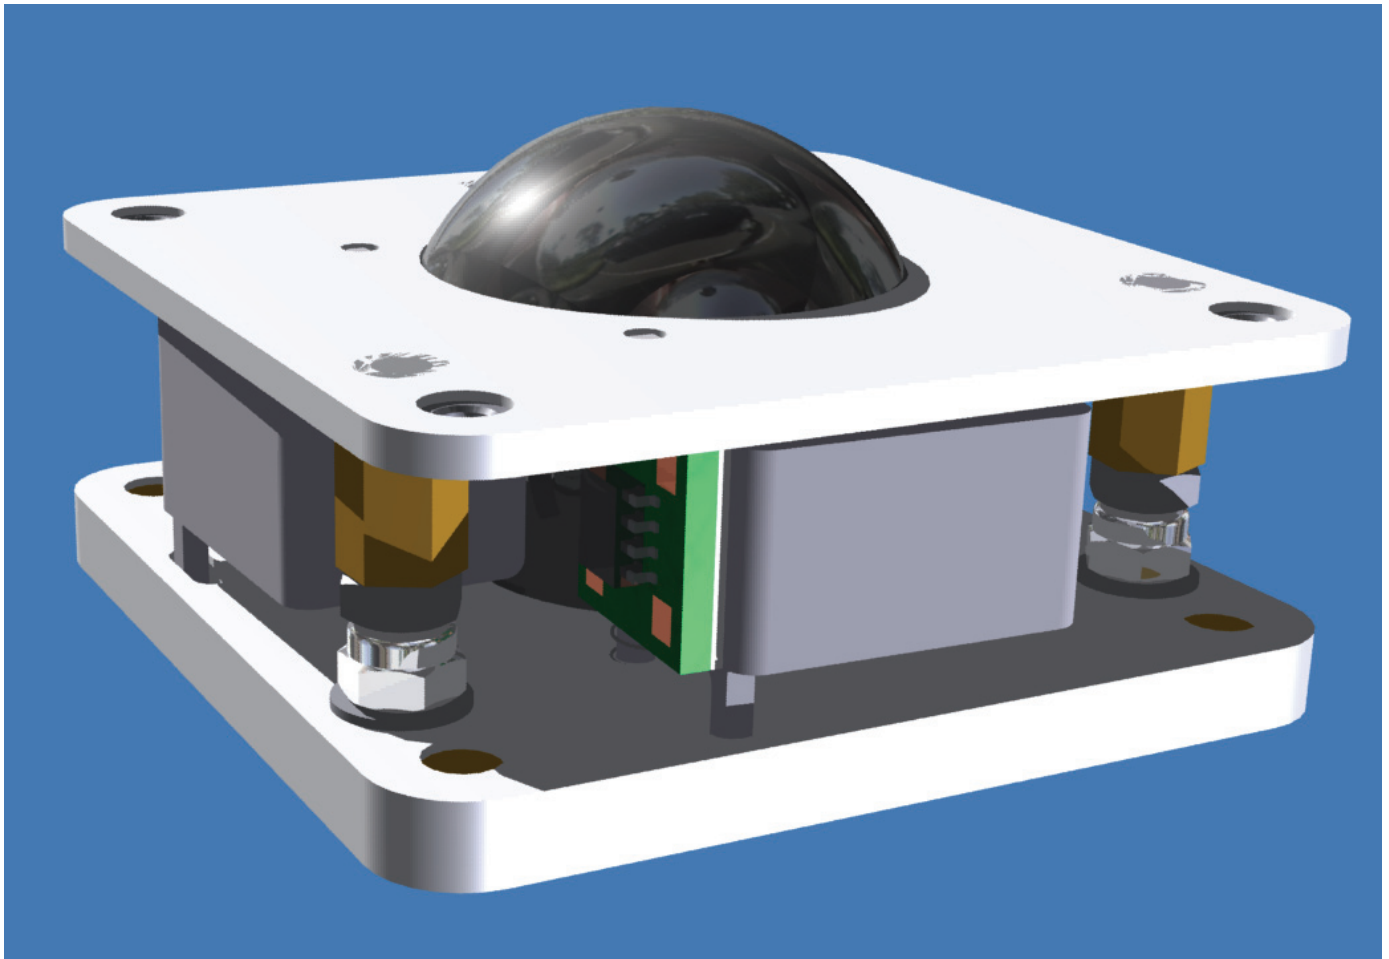

R&R IKV6-423ET6 Einbautastatur mit Lautsprecher

Lautsprecher	Breitbandlautsprecher 8-Ohm 4Watt
Maße	(B x H x T) 595 x 145 x 34 mm Zeichnung siehe DNR 18112
Tastatur	64 patentierte R&R Metalltasten V6 Edelstahl Kontakt- und Führungselemente im gedichteten Raum
Beschriftung	Edelstahl Schildchen, Beschriftung graviert, schwimmende Montage
Schutzart	-

Layout **IKV6-423 deutsch mit F-Tasten DNR 14459**

Layout **Deutsch Standard DNR 15741**

Trackball 30 mm TR127

Trackball	Kugel 30 mm, schwarz, optional beleuchtet montierbar in jedem Winkel, Lebensdauer ≥ 6 Millionen Umdrehungen sehr leichtläufig, Optimal Schutzart IP 65 im Betrieb
Schnittstelle	PS2, Mini-DIN-06 Stecker mit 3 m Kabel oder UsB
Schutzart	optional bis IP 65 frontseitig staub- und strahlwasserdicht
Betriebstemperatur	optional mit erweiterten Temperaturbereich bis -25°C bis $+60^{\circ}\text{C}$