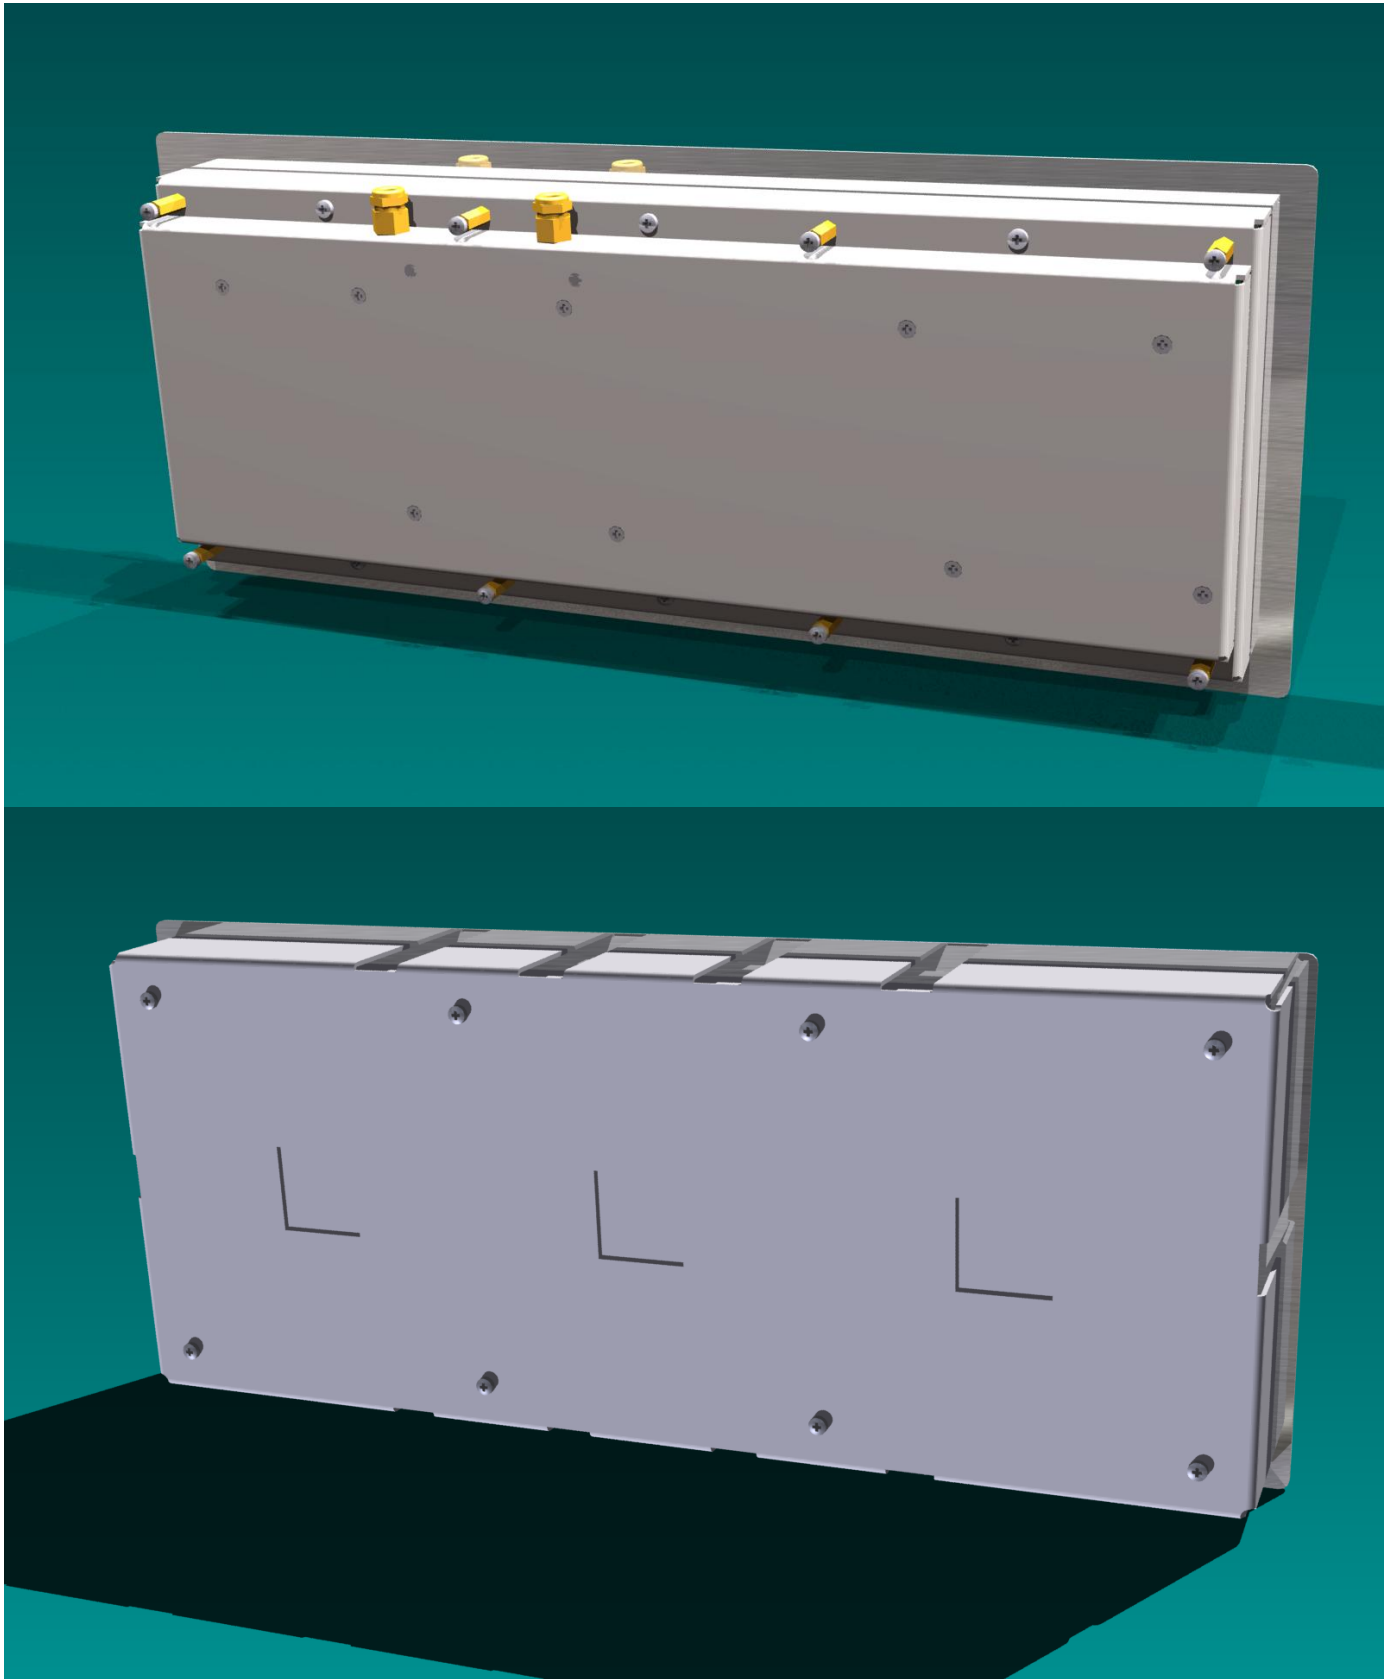

IKV6W95ET-01

Ob der Eck 4 · D-78148 Gütenbach · Telefon (07723) 9186-0 · Telefax (07723)9186-30

[DNR20041.DOC](#) [REV.01](#) [10.01.2012](#)

WWW.RURGMBH.DE INFO@RURGMBH.DE