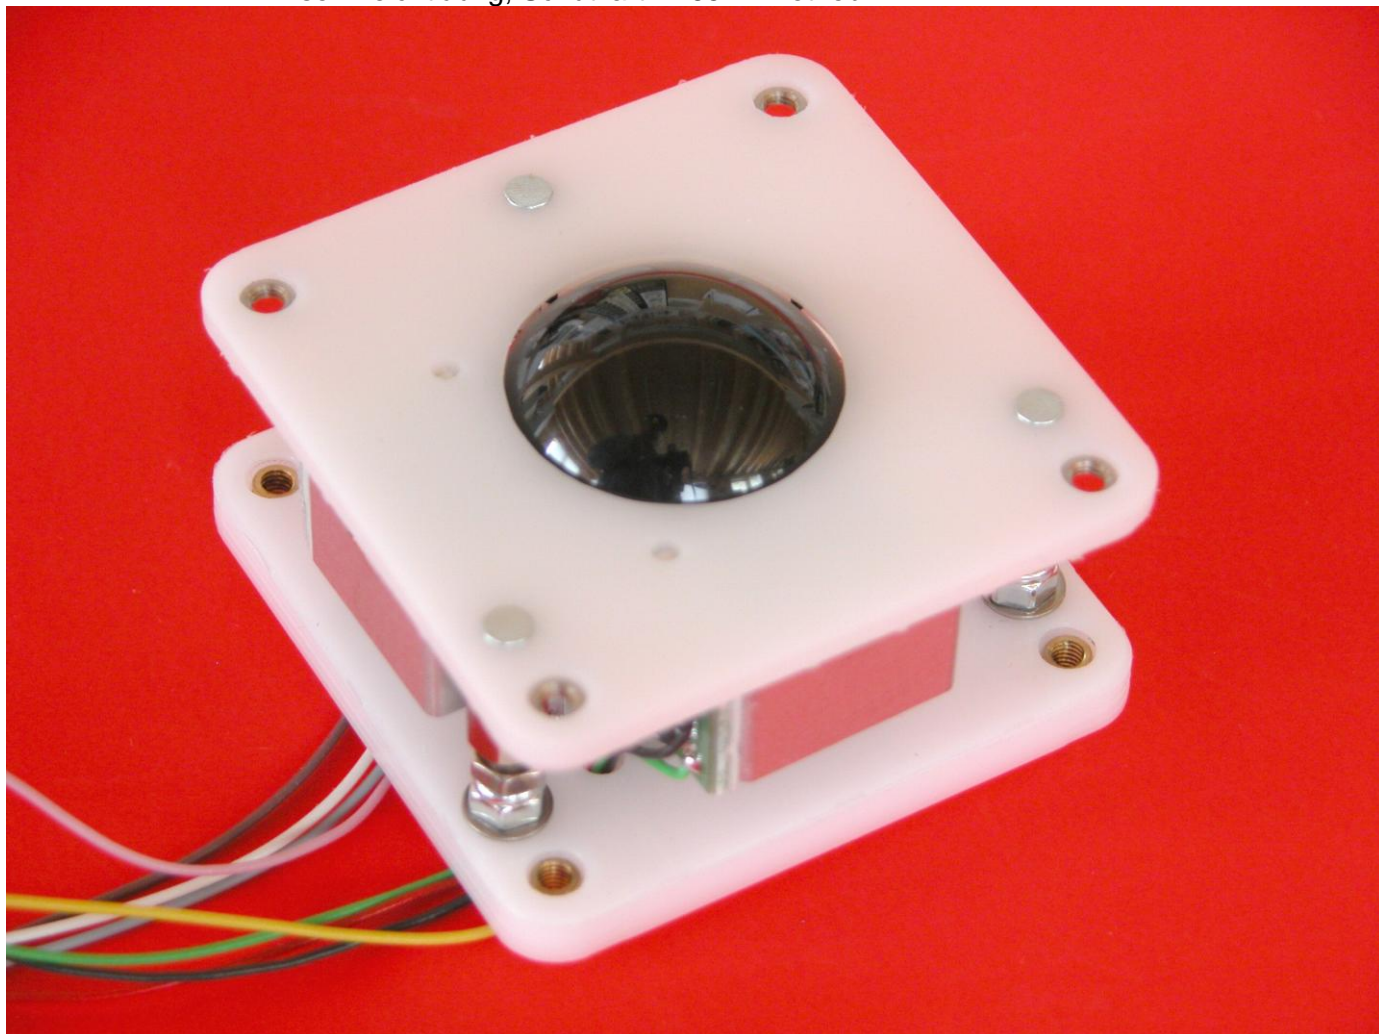

R&R Industrie-Tastatur IKV6W95ET-01 für raue Umwelt

Frontplatte	542 x 200 x 3.2 mm Aluminium natur eloxiert oder Edelstahl gebürstet Optional andere Frontplattengrößen
B x H x T	542 x 200 x 30mm
Maße	siehe Zeichnung DNR 20151
Montageauschnitt	512 x 170mm
Gehäuse	Aluminium optional mit rückseitigem Schutzgehäuse
Tastatur	92 patentierte R&R Metalltasten V6 Kontakt- und Führungselemente im gedichteten Raum
Schaltelement	langlebige Silikonschaltmatten mit deutlichem Druckpunkt Lebensdauer > 3 Millionen Schaltzyklen, Betätigungskraft 1 N / Hub 1.5 mm optional 2N/ 1.5 mm
Bezeichnungsschild	V6 Edelstahl gebürstet oder Aluminium eloxiert, schwarz, rot, natur, blau ...

[DNR20041.DOC](#) [REV.01](#) [10.01.2012](#)

WWW.RURGMBH.DE INFO@RURGMBH.DE

Trackball TR127 Kugel 30 mm, schwarz oder Edelstahl
montierbar in jedem Winkel,
sehr leichtläufig, Schutzart IP 65 im Betrieb

Schnittstelle PS2, Mini-DIN-06 Stecker mit 3 m Kabel

Schutzart IP 65 staub- und strahlwasserdicht

Betriebstemperatur -25°C bis +60°C

Gewicht

Anlage Zeichnung DNR 15474

IKV6W95ET-01

Ob der Eck 4 · D-78148 Gütenbach · Telefon (07723) 9186-0 · Telefax (07723)9186-30