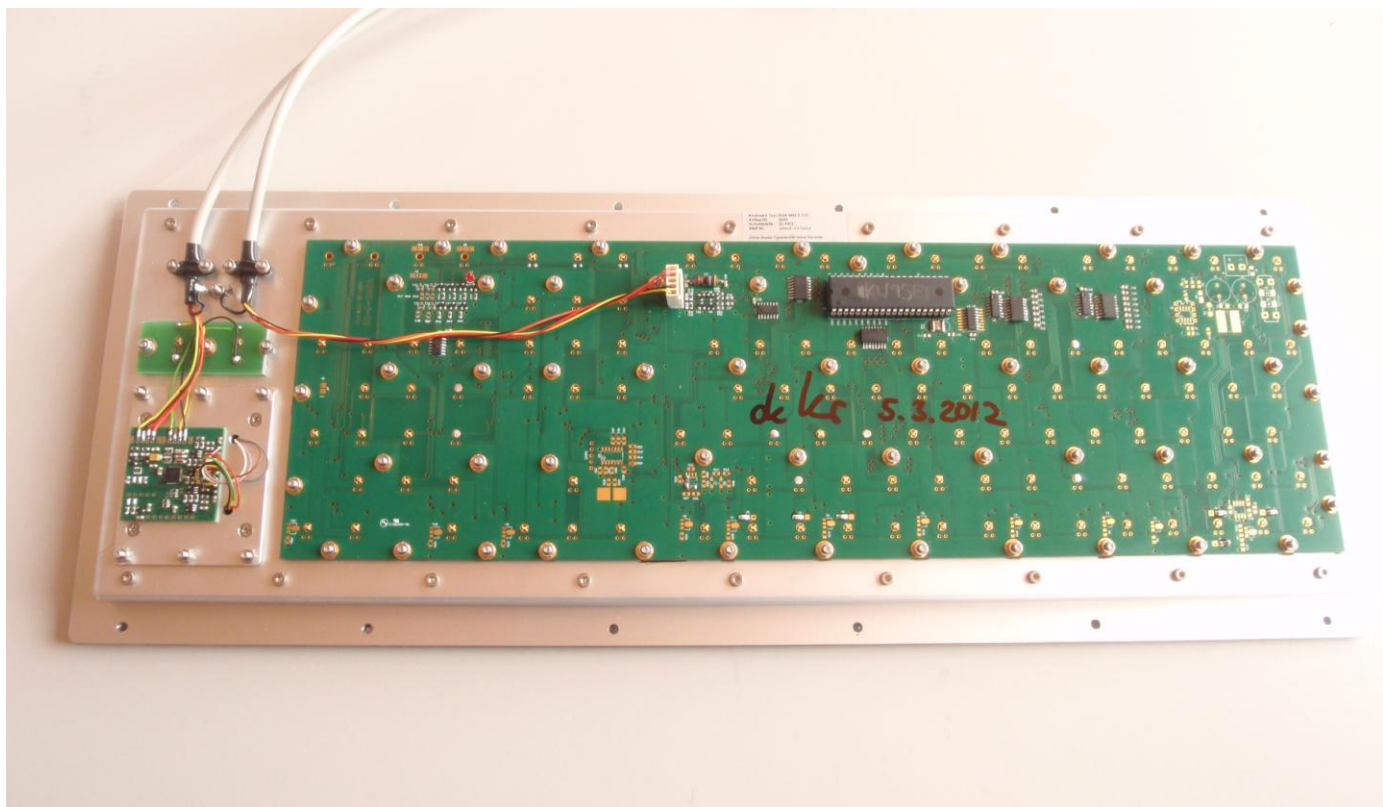

R&R Industrie-Tastatur IKV6W95ET-01 für raue Umwelt

Frontplatte	542 x 200 x 3.2 mm Aluminium natur eloxiert oder Edelstahl gebürstet Optional andere Frontplattengrößen
B x H x T	542 x 200 x 30mm
Maße	siehe Zeichnung DNR 20151
Montageauschnitt	512 x 170mm
Gehäuse	Aluminium optional mit rückseitigem Schutzgehäuse
Tastatur	92 patentierte R&R Metalltasten V6 Kontakt- und Führungselemente im gedichteten Raum
Schaltelement	langlebige Silikonschaltmatten mit deutlichem Druckpunkt Lebensdauer > 3 Millionen Schaltzyklen, Betätigungskraft 1 N / Hub 1.5 mm optional 2N/ 1.5 mm
Bezeichnungsschild	V6 Edelstahl gebürstet oder Aluminium eloxiert, schwarz, rot, natur, blau ...

IKV6W95ET-01

Ob der Eck 4 · D-78148 Gütenbach · Telefon (07723) 9186-0 · Telefax (07723)9186-30

[DNR20041.DOC REV.01 10.01.2012](#)

WWW.RURGMBH.DE INFO@RURGMBH.DE

Schnittstelle IBM-PC AT oder PS2 5-poliger Diodenstecker mit 3 m Kabel
oder PS2 mit 3 m Kabel
incl. USB – PS2 Umsetzer

[DNR20041.DOC](#) [REV.01](#) [10.01.2012](#)

WWW.RURGMBH.DE INFO@RURGMBH.DE

Trackball TR127 Kugel 30 mm, schwarz oder Edelstahl
montierbar in jedem Winkel,
sehr leichtläufig, Schutzart IP 65 im Betrieb

Schnittstelle PS2, Mini-DIN-06 Stecker mit 3 m Kabel

Schutzart IP 65 staub- und strahlwasserdicht

Betriebstemperatur -25°C bis +60°C

Gewicht

Anlage Zeichnung DNR 15474

IKV6W95ET-01

Ob der Eck 4 · D-78148 Gütenbach · Telefon (07723) 9186-0 · Telefax (07723)9186-30